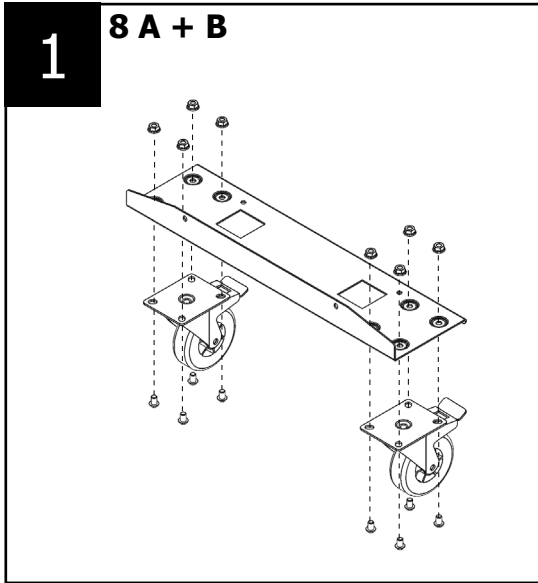

Chariot / Trolley / Fahrwagen 10m³ XL-TM2

Ref. 039711

8		M8	A
8		M8x12	B
26		M6x12	C
2		M6x20	D
50		M6	E
20		M6x40	F
2		M6x55	G
4		M10	H
4		M10	I
2		43179	J
2		Goupille	H
2		Support roue	I
2		Chaîne	-

Chariot / Trolley / Fahrwagen 10m³ XL-TM2