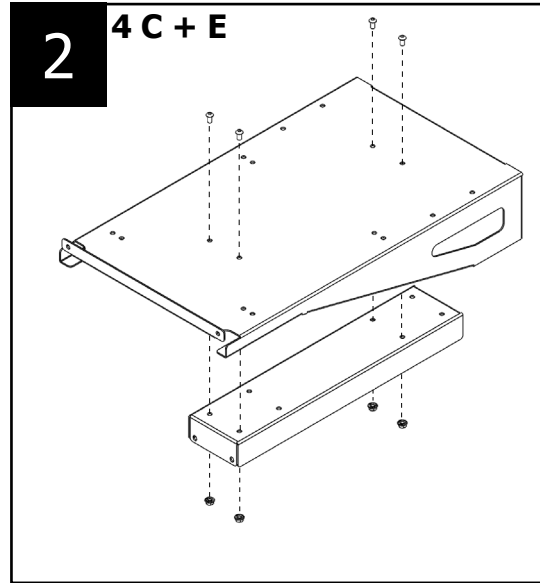

Chariot / Trolley / Fahrwagen 10m³ XL-TM2

Ref. 039711

8		M8	A
8		M8x12	B
26		M6x12	C
2		M6x20	D
50		M6	E
20		M6x40	F
2		M6x55	G
4		M10	H
4		M10	I
2		43179	J
2		Goupille	H
2		Support roue	I
2		Chaîne	-

Chariot / Trolley / Fahrwagen 10m³ XL-TM2