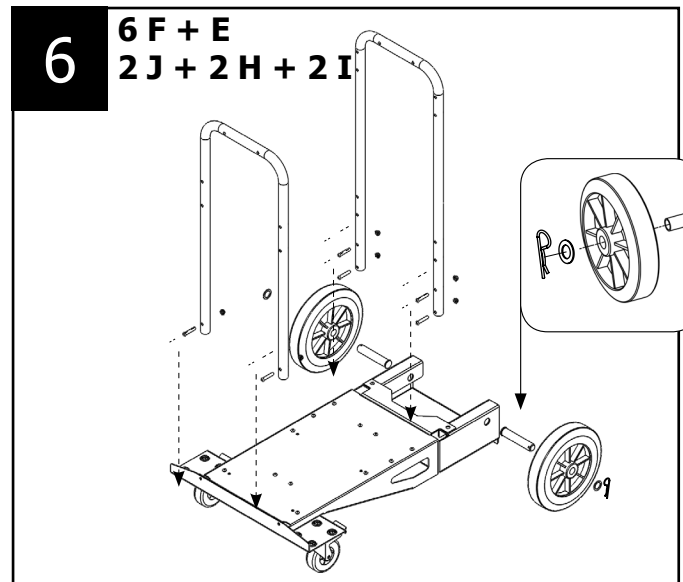

Chariot / Trolley / Fahrwagen 10m³ XL-TM2

Ref. 039711

8		M8	A
8		M8x12	B
26		M6x12	C
2		M6x20	D
50		M6	E
20		M6x40	F
2		M6x55	G
4		M10	H
4		M10	I
2		43179	J
2		Goupille	H
2		Support roue	I
2		Chaîne	-

Chariot / Trolley / Fahrwagen 10m³ XL-TM2