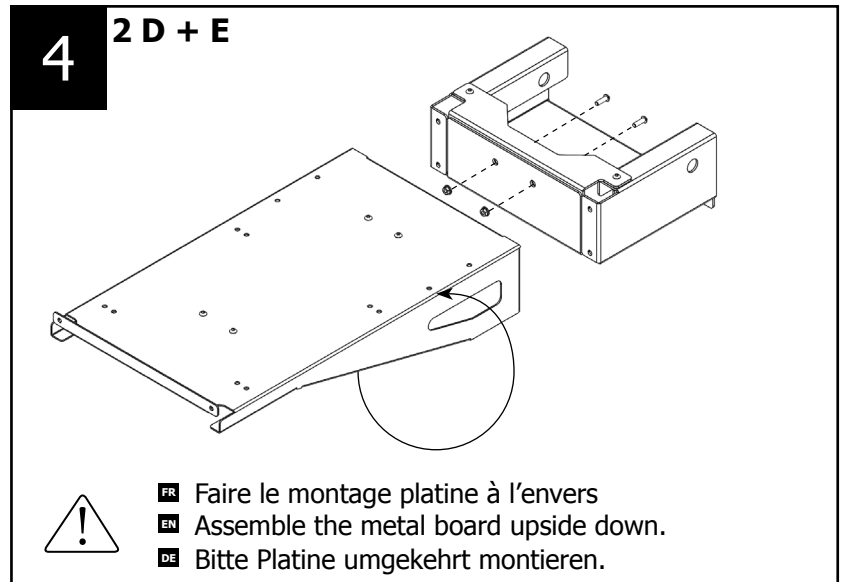

Chariot / Trolley / Fahrwagen 10m³ XL-TM2

Ref. 039711

8		M8	A
8		M8x12	B
26		M6x12	C
2		M6x20	D
50		M6	E
20		M6x40	F
2		M6x55	G
4		M10	H
4		M10	I
2		43179	J
2		Goupille	H
2		Support roue	I
2		Chaîne	-

Chariot / Trolley / Fahrwagen 10m³ XL-TM2