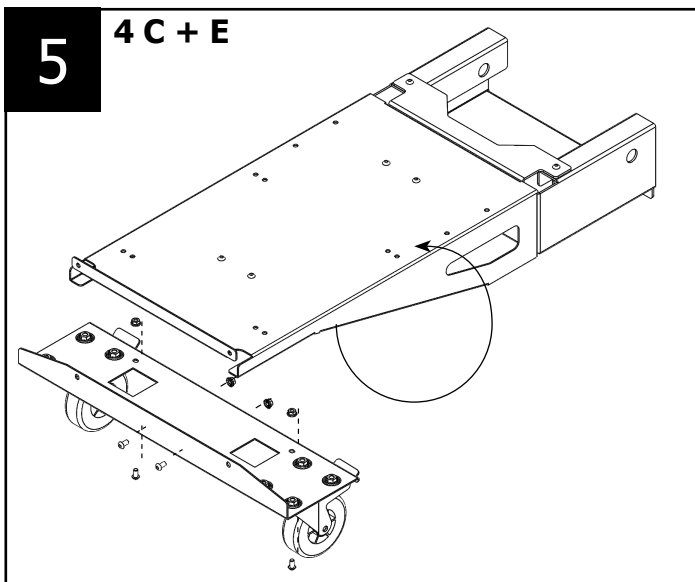

Chariot / Trolley / Fahrwagen 10m³ XL-TM2

Ref. 039711

8		M8	A
8		M8x12	B
26		M6x12	C
2		M6x20	D
50		M6	E
20		M6x40	F
2		M6x55	G
4		M10	H
4		M10	I
2		43179	J
2		Goupille	H
2		Support roue	I
2		Chaîne	-

Chariot / Trolley / Fahrwagen 10m³ XL-TM2