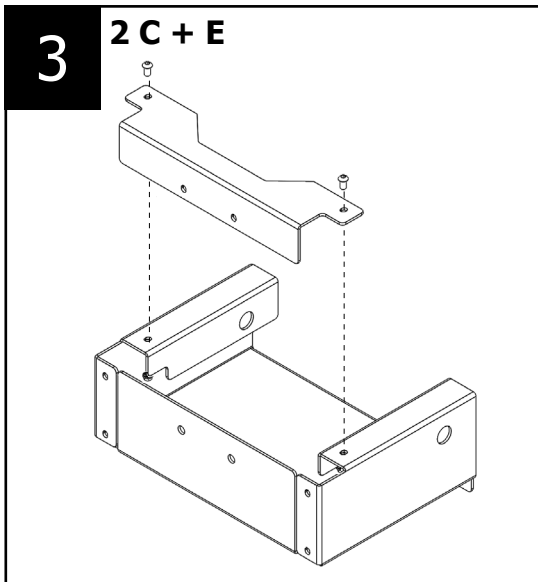

Chariot / Trolley / Fahrwagen 10m³ XL-TM2

Ref. 039711

8		M8	A
8		M8x12	B
26		M6x12	C
2		M6x20	D
50		M6	E
20		M6x40	F
2		M6x55	G
4		M10	H
4		M10	I
2		43179	J
2		Goupille	H
2		Support roue	I
2		Chaîne	-

Chariot / Trolley / Fahrwagen 10m³ XL-TM2