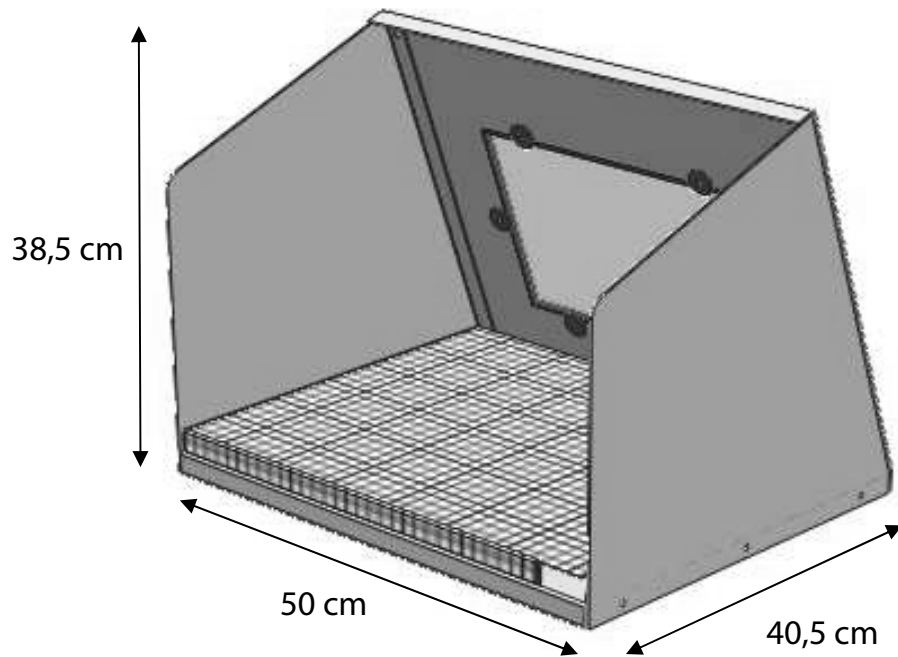

Mini Cabine de soudure / Mini welding booth / Schweißplatz klein

M5 x 10  x17	M5  x11	Support  x6	N11 320x20 
---	---	---	---