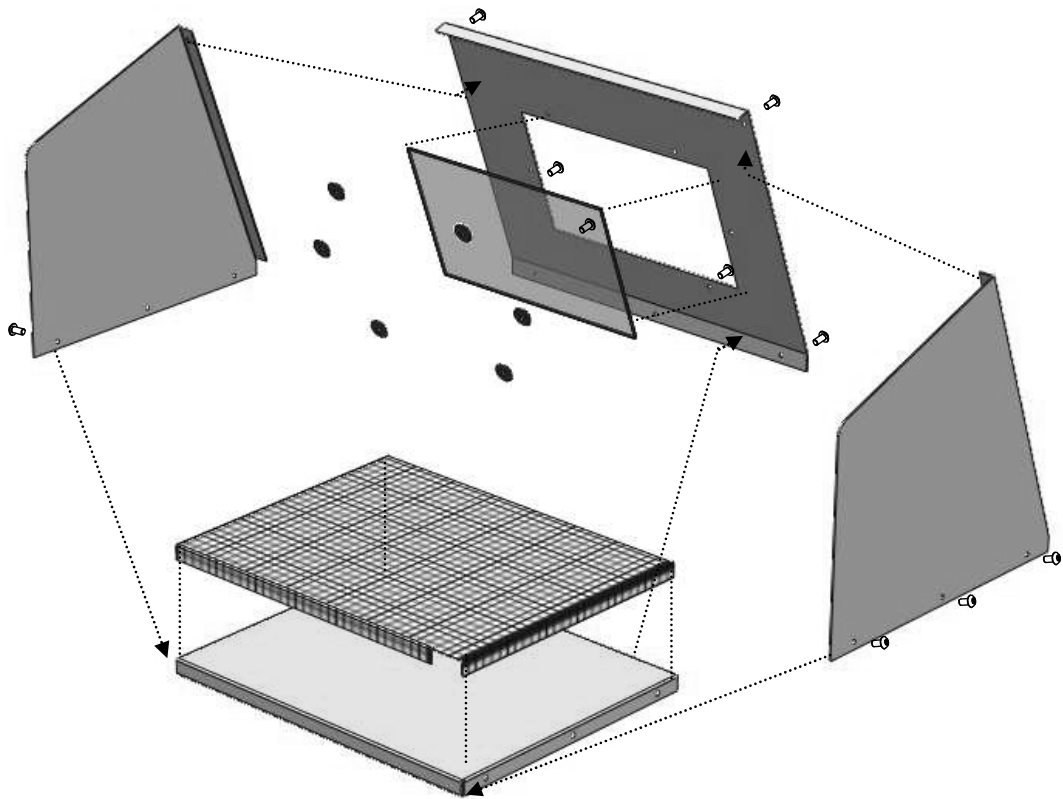

Mini Cabine de soudure / Mini welding booth / Schweißplatz klein

M5 x 10  x17	M5  x11	Support  x6	N11 320x20 
---	---	---	---