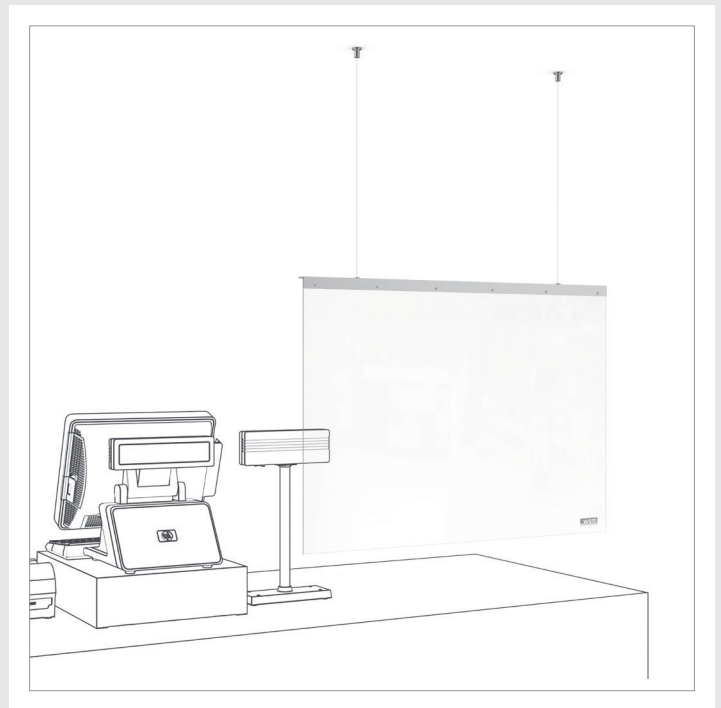

DeskProtect

DeskProtect „Roof“ 980

Die mobile Trennwand DeskProtect „Roof“ eignet sich hervorragend um Kassenbereich, Rezeptionen und Theken zwischen Kunden und Personal sicher zu trennen und das Infektionsrisiko als wirksamer Spuckschutz zu minimieren.

Artikelnummer	Breite	Höhe	Tiefe
115000595	980 mm	700 mm	85 mm

300420

An Kassen und Theken findet direkter Kundenkontakten statt, zudem ist in diesem Bereich mit einer ständig großen Personenzahl zu rechnen. Hier hat daher die Wahrung der erforderlichen Mindestabstände höchste Priorität. Kunden sollen mit einem Mindestabstand von 1,5 Meter an die Kasse oder Rezeption herantreten. Dies kann durch farbige Markierungen am Boden gewährleistet werden.

Die durchsichtige Trennwand DeskProtect „Roof“ verhindert wirksam, dass der Luftstrom beim Husten bzw. direkten Ansprechen durch Kunden in Höhe des Kopfes auf das Kassen- bzw. Thekenpersonal trifft und bietet daher eine zusätzliche Barriere. Die Trennwand aus SAN-Glas wird durch zwei Drahtseile an der Decke installiert.

- + Zur Deckenabhängung mit zwei Stahlseilen, kann z. B. im Kassenbereich aufgehängt werden.
- + Das System ist schnell aufgebaut, einfach an der Decke montieren.
- + Scheibe aus Acrylglas.
- + Waren, Belege und Geld können unter der Schutzwand durchgereicht werden.
- + Leicht abwaschbar und damit hygienisch.