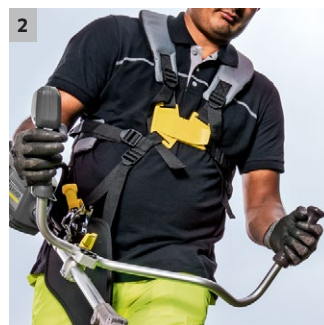

BCU 260/36 Bp

Anspruchsvolle Mäharbeiten wie das Entfernen hartnäckigen Wildwuchses oder dichten Ge-
strüpps meistert unser Akku-Freischneider BCU 260/36 Bp mühelos. Dabei ist er komfortabel
im Handling.

1 Ergonomischer Zweihandgriff

- Ermüdungsfreies Arbeiten über lange Zeiträume.
- Optimale, ausbalancierte Gewichtsverteilung für ermüdungsfreies Arbeiten.

2 Doppelschulter-Tragegurt

- Komfortabel, insbesondere bei langen Arbeitseinsätzen.
- Die Lastverteilung auf eine größere Fläche verringert die Belastung.

3 Variable Drehzahl

- Ermöglicht Anpassung an die jeweilige Anwendung.
- Verlängert die Laufzeit.

4 Dickichtmesser

- Hochwertiges und langlebiges Messer aus gehärtetem Stahl.

BCU 260/36 Bp

- Bürstenloser Motor
- Ergonomischer Zweihandgriff
- Geringes Gewicht mit idealem Schwerpunkt