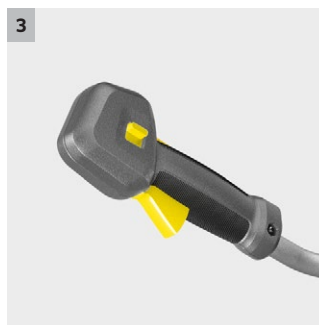

BCU 260/36 Bp

Anspruchsvolle Mäharbeiten wie das Entfernen hartnäckigen Wildwuchses oder dichten Ge-
strüpps meistert unser Akku-Freischneider BCU 260/36 Bp mühelos. Dabei ist er komfortabel
im Handling.

3 Variable Drehzahl

- Ermöglicht Anpassung an die jeweilige Anwendung.
- Verlängert die Laufzeit.

4 Dickichtmesser

- Hochwertiges und langlebiges Messer aus gehärtetem Stahl.

BCU 260/36 Bp

- Bürstenloser Motor
- Ergonomischer Zweihandgriff
- Geringes Gewicht mit idealem Schwerpunkt

Technische Daten

Bestell-Nr.	1.042-503.0	
EAN-Code	4054278634340	
Spannung	V	36
Schneidwerkzeug	Messer	
Schneidkreis Durchmesser	mm	260
Anzahl Klängen	3	
Drehzahl Stufe 1 / Stufe 2	U/min	4600 / 5600
Laufzeit je Akkuladung	min	max. 100 (6,0 Ah) / max. 130 (7,5 Ah)
Gewicht ohne Zubehör	kg	3,9
Gewicht inkl. Verpackung	kg	5,9
Abmessungen (L × B × H)	mm	1820 × 630 × 400