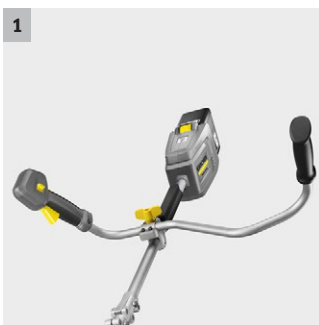

BCU 260/36 Bp

Anspruchsvolle Mäharbeiten wie das Entfernen hartnäckigen Wildwuchses oder dichten Ge-
strüpps meistert unser Akku-Freischneider BCU 260/36 Bp mühelos. Dabei ist er komfortabel
im Handling.

3 Variable Drehzahl

- Ermöglicht Anpassung an die jeweilige Anwendung.
- Verlängert die Laufzeit.

4 Dickichtmesser

- Hochwertiges und langlebiges Messer aus gehärtetem Stahl.

BCU 260/36 Bp

- Bürstenloser Motor
- Ergonomischer Zweihandgriff
- Geringes Gewicht mit idealem Schwerpunkt