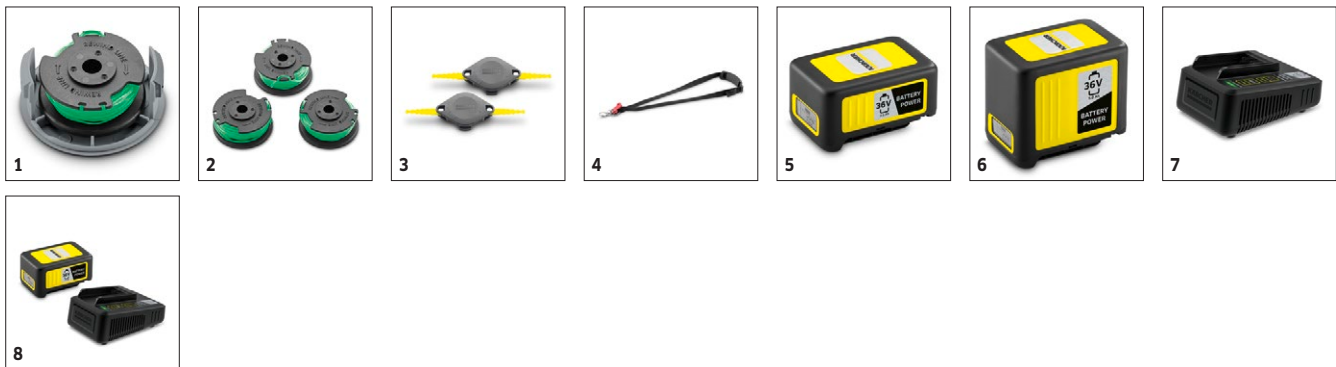

LTR 36-33 BATTERY SET

1.444-351.0

KÄRCHER

		Bestell-Nr.				Preis	Beschreibung	
Rasentrimmer								
Fadenspule LTR 36 Battery	1	2.444-015.0					Ein gedrehter Trimmerfaden und automatischer Fadennachschub machen die Fadenspule mit Kappe für den 36 V Kärcher Battery Power-Rasentrimmer zum perfekten Arbeitsgerät für schwer zugängliche Stellen im Garten.	■
Fadenspulen im Dreierpack LTR 36 Battery	2	2.444-017.0					Die Fadenspule im Dreierpack mit gedrehtem Schneidfaden sorgt für saubere Ergebnisse an schwer zugänglichen Stellen. Sie ist für den 36 V Kärcher Battery Power-Rasentrimmer geeignet.	□
Trimmermesser im Doppelpack LTR Battery	3	2.444-022.0					Im Garten wuchert der Wildwuchs an Stellen, die schwer erreichbar sind? Nicht nach dem Einsatz der Trimmermesser mit Doppelklinge, abgestimmt auf alle 18 V und 36 V Kärcher Battery Power-Rasentrimmer.	□
Unkrautentferner								
Schultergurt	4	2.445-242.0					Bequem und entlastend für den Anwender: der ergonomische Schultergurt für langes, ermüdungsfreies Arbeiten. Kompatibel mit vielen Kärcher Akku-Gartengeräten.	■
Akkus								
Battery Power 36/25	5	2.445-030.0					36 V / 2,5 Ah Battery Power Wechselakku mit innovativer Real Time Technology inkl. LCD-Display zur Anzeige des Akkuzustands. Geeignet für den Einsatz in allen Geräten der Kärcher 36 V Battery Power Akkuplattform.	■
Battery Power 36/50	6	2.445-031.0					36 V / 5,0 Ah Battery Power Wechselakku mit innovativer Real Time Technology inkl. LCD-Display zur Anzeige des Akkuzustands. Geeignet für alle Geräte der 36 V Kärcher Battery Power Akkuplattform.	□
Ladegeräte								
Schnellladegerät Battery Power 36 V	7	2.445-033.0					Mit dem Schnellladegerät lässt sich der 36 V / 2,5 Ah Wechselakku in nur 48 Minuten zu 80 % aufladen. Auch für alle weiteren Akkus der 36 V Kärcher Battery Power Akkuplattform geeignet.	■
Starterkit Akku und Ladegerät								
Starter Kit Battery Power 36/25	8	2.445-064.0					Das Starter Kit Battery Power 36/25 enthält einen 36 V/2,5 Ah Battery Power-Wechselakku sowie ein 36-V-Schnellladegerät. Für alle Geräte der Kärcher 36 V Akkuplattform.	□

■ Im Lieferumfang enthalten. □ Mögliches Zubehör.