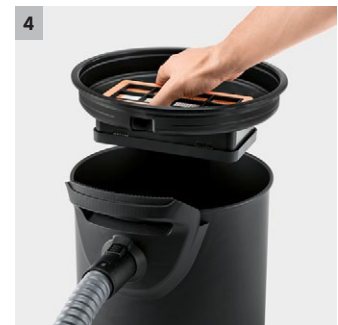

## AD 2 Battery

Zur schnellen, staubfreien Reinigung von Kaminöfen, Pelletheizungen oder Holzkohlegrills: unser Akku-Aschesauger AD 2 Battery mit 18 V Kärcher Battery Power-Wechselakku und Ladegerät.

### 1 18 V Kärcher Battery Power-Wechselakku

- Maximale Bewegungsfreiheit dank kabelloser Flexibilität.
- Real Time Technology mit LCD-Display zur Anzeige des Akkuladestands.

### 4 1-teiliges Filtersystem (flammhemmend) mit robustem Flachfilter und Metall-Grobschmutzfilter

- Mit robustem Flachfilter und Metall-Grobschmutzfilter.
- Für eine einfache Entleerung und Reinigung des Behälters ohne Schmutzkontakt.