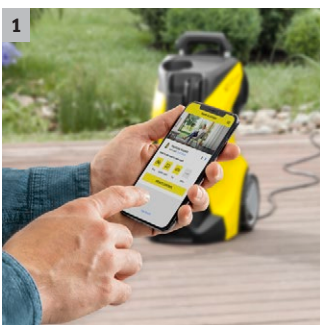

## K 5 Premium Smart Control

K 5 Premium Smart Control: Hochdruckreiniger mit Bluetooth, Anwendungsberater-App, Boost Mode für extra Power, G 180 Q Smart Control-Pistole, 3-in-1-Multi Jet-Strahlrohr, Schlauchtrommel.

### 1 Bluetoothverbindung zur Home & Garden App

- Die Kärcher Home & Garden App macht Sie zum Reinigungsexperten.
- Nutzen Sie unser großes Kärcher Wissen für das perfekte Reinigungsergebnis.

### 3 Smart Control-Pistole und 3-in-1-Multi Jet-Strahlrohr

- Pistole mit LCD-Display und Tasten zur Druck- oder Reinigungsmitteldosierung.
- Das drehbare 3-in-1 Multijet beinhaltet drei verschiedene Düsen für den einfachen Wechsel.

### 4 Schlauchtrommel für komfortable Handhabung

- Der Hochdruckschlauch ist optimal geschützt und platzsparend verstaut.
- Bequemes Arbeiten: Jederzeit griffbereiter Schlauch durch leichtes Auf- und Abrollen.