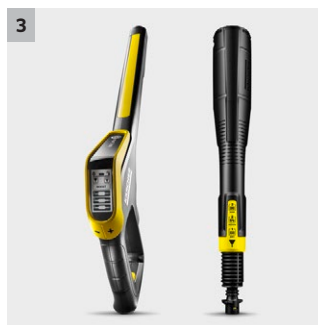

## K 5 Premium Smart Control

K 5 Premium Smart Control: Hochdruckreiniger mit Bluetooth, Anwendungsberater-App, Boost Mode für extra Power, G 180 Q Smart Control-Pistole, 3-in-1-Multi Jet-Strahlrohr, Schlauchtrommel.

### 3 Smart Control-Pistole und 3-in-1-Multi Jet-Strahlrohr

- Pistole mit LCD-Display und Tasten zur Druck- oder Reinigungsmitteldosierung.
- Das drehbare 3-in-1 Multijet beinhaltet drei verschiedene Düsen für den einfachen Wechsel.