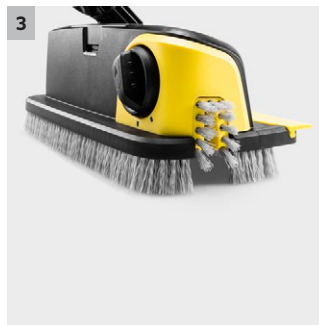

PS 30 Plus Flächenreiniger Powerschrubber

Der Powerschrubber PS 30 Plus entfernt mit seinen 3 Hochdruckdüsen hartnäckige Verschmutzungen. Dank der schwenkbaren Seitendüse werden alle Ecken und Kanten mühelos gereinigt.

1 Schwenkbare Seitendüse

- Perfekte spritzfreie Reinigung von allen Ecken und Kanten.

2 Bürstenkopf um 360° drehbar

- Für volle Flexibilität bei schwer erreichbaren Stellen.

3 Borstenring (auch an der Seitendüse)