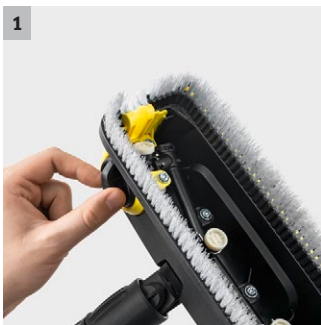

PS 30 Plus Flächenreiniger Powerschrubber

Der Powerschrubber PS 30 Plus entfernt mit seinen 3 Hochdruckdüsen hartnäckige Verschmutzungen. Dank der schwenkbaren Seitendüse werden alle Ecken und Kanten mühelos gereinigt.

1 Schwenkbare Seitendüse

- Perfekte spritzfreie Reinigung von allen Ecken und Kanten.

2 Bürstenkopf um 360° drehbar

- Für volle Flexibilität bei schwer erreichbaren Stellen.

3 Borstenring (auch an der Seitendüse)