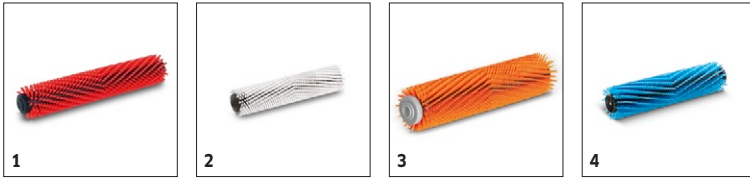

- Für einen 10-fach höheren Anpressdruck als bei der manuellen Reinigung.
- Die Walzenbürste reinigt auch strukturierte Oberflächen oder Fugen.

2 Sofort trocken

- Die weichen Sauglippen saugen den Boden trocken - vorwärts und rückwärts.
- Zur Intensivreinigung kann die Absaugung per Fußpedal auch abgeschaltet werden.

BR 30/4 C Bp

- Absaugung abschaltbar
- Arbeitet vor- und rückwärts
- Batteriebetrieb

Technische Daten

Bestell-Nr.	1.783-234.0	
EAN-Code	4054278807713	
Arbeitsbreite Bürsten	mm	300
Arbeitsbreite Saugen	mm	300
Max. Flächenleistung	m ² /h	200
Tank Frisch-/Schmutzwasser	l	4 / 4
Bürstenanpressdruck	g/cm ²	100 /
Bürstendrehzahl	U/min	1270
Aufnahmeleistung	W	550
Batteriekapazität	Ah	7,5
Batteriespannung	V	36
Gewicht (mit Zubehör)	kg	13
Abmessungen (L × B × H)	mm	390 × 335 × 1180

Ausstattung

Walzenbürste	■
2-Tank-System	■
Transporträder	■
2 Saugbalken, gerade	■
■ Im Lieferumfang enthalten.	

BR 30/4 C BP

1.783-234.0

		Bestell-Nr.	Härte / Bürstentyp	Länge	Farbe	Anzahl	Preis	Beschreibung	
Walzenbürsten									
Walzenbürste	1	4.762-005.0	mittel	300 mm	rot	1 Stück		Rote Standardwalzenbürste zur Unterhaltsreinigung.	<input checked="" type="checkbox"/>
	2	4.762-452.0	weich	300 mm	weiß	1 Stück		Weißer Walzenbürste zur Reinigung empfindlicher Bodenbeläge.	<input type="checkbox"/>
	3	4.762-484.0	hoch-tief	300 mm	orange	1 Stück		Orangefarbene Walzenbürste mit Hoch-tief-Struktur zur besonders effektiven Reinigung von strukturierten Bodenbelägen.	<input type="checkbox"/>
	4	4.762-499.0	weich	300 mm	blau	1 Stück		Zur Teppichreinigung.	<input type="checkbox"/>

Im Lieferumfang enthalten.
 Mögliches Zubehör.

BR 30/4 C BP 1.783-234.0

		Bestell-Nr.	Länge	Farbe	Anzahl	Preis	Beschreibung	
Saugbalken								
Saugbalken	1	4.777-008.0	300 mm	blau	1 Stück		Gerade, ölbeständig.	<input checked="" type="checkbox"/>
	2	4.777-324.0	300 mm	grau	1 Stück		Zum Einsatz bei öligen oder fetthaltigen Verschmutzungen, wie in Küche oder Werkstatt.	<input type="checkbox"/>