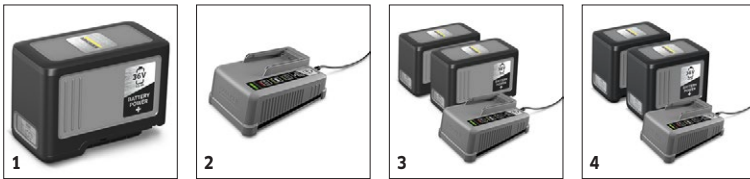

BR 30/4 C Bp

Gerade einmal 14 kg leicht und sehr kompakt ist unsere akkubetriebene Scheuersaugmaschine BR 30/4 C Bp, die für sofort nach der Reinigung trockene und rutschhemmende Böden sorgt.

1 Schnelldrehende Walzenbürste

Im Lieferumfang enthalten.
 Mögliches Zubehör.

BR 30/4 C BP 1.783-234.0

		Bestell-Nr.	Länge	Farbe	Anzahl	Preis	Beschreibung	
Saugbalken								
Saugbalken	1	4.777-008.0	300 mm	blau	1 Stück		Gerade, ölbeständig.	<input checked="" type="checkbox"/>
	2	4.777-324.0	300 mm	grau	1 Stück		Zum Einsatz bei öligen oder fetthaltigen Verschmutzungen, wie in Küche oder Werkstatt.	<input type="checkbox"/>

Im Lieferumfang enthalten.
 Mögliches Zubehör.

BR 30/4 C BP

1.783-234.0

		Bestell-Nr.					Preis	Beschreibung	
Akkus									
Battery Power+ 36/75	1	2.445-043.0						Eine Kapazität von 7,5 Ah garantiert lange Laufzeiten des Battery Power+ 36-Volt-Lithium-Ionen-Akkus. Sehr leistungsstark, mit Real Time Technology via LCD-Display und Schutz vor Überstrom.	<input type="checkbox"/>
Ladegeräte									
Schnellladegerät Battery Power+ 36/60	2	2.445-045.0						Mit max. 6 A Ladestrom alle 36 V Kärcher Battery Power- und Kärcher Battery Power+-Lithium-Akkus laden: Schnellladegerät mit LED-Betriebszustandsanzeige. Einfache Wandmontage.	<input type="checkbox"/>
Starterkit									
Starter Kit Battery Power+ 36/75	3	2.445-070.0						Starterkit Battery Power+ 36/75 mit 2 36-V/7,5-Ah-Akkus und 36-Volt-Schnellladegerät für unsere 36 V Kärcher Battery Power- und Kärcher Battery Power+-Akkuplattformgeräte.	<input type="checkbox"/>
Starter Kit Battery Power+ 36/60	4	2.445-071.0						Starterkit Kärcher Battery Power+ 36/60 für alle Geräte der Kärcher 36 V Battery Power+-Akkuplattform. Lieferumfang: 2 36-V/6,0-Ah-Akkus und das zugehörige 36-Volt-Schnellladegerät.	<input type="checkbox"/>