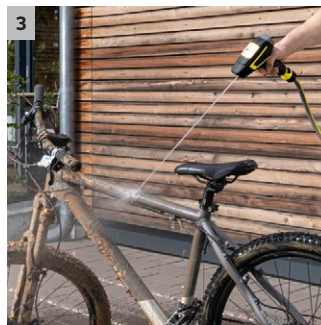

## WBS 3

Die innovative Kärcher Reinigungsspritze WBS 3 mit Rotationsstrahl. Für eine schnelle Reinigung von leicht verschmutzten Blumentöpfen, Möbeln und Geräten im Garten.

### 2 Innovativer Rotationsstrahl

- Verglichen mit klassischen Gartenspritzen reduziert der rotierende Strahl die Reinigungszeit um bis zu 50 %.
- Bis zu einer Stunde Laufzeit des Rotationsstrahls mit den beiliegenden AA-Batterien.

### 3 Präziser Punktstrahl

- Dank der hochwertigen Metalldüse ist eine punktgenaue Reinigung möglich.