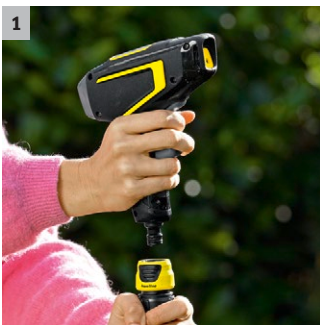

## WBS 3

Die innovative Kärcher Reinigungsspritze WBS 3 mit Rotationsstrahl. Für eine schnelle Reinigung von leicht verschmutzten Blumentöpfen, Möbeln und Geräten im Garten.

### 2 Innovativer Rotationsstrahl

- Verglichen mit klassischen Gartenspritzen reduziert der rotierende Strahl die Reinigungszeit um bis zu 50 %.
- Bis zu einer Stunde Laufzeit des Rotationsstrahls mit den beiliegenden AA-Batterien.